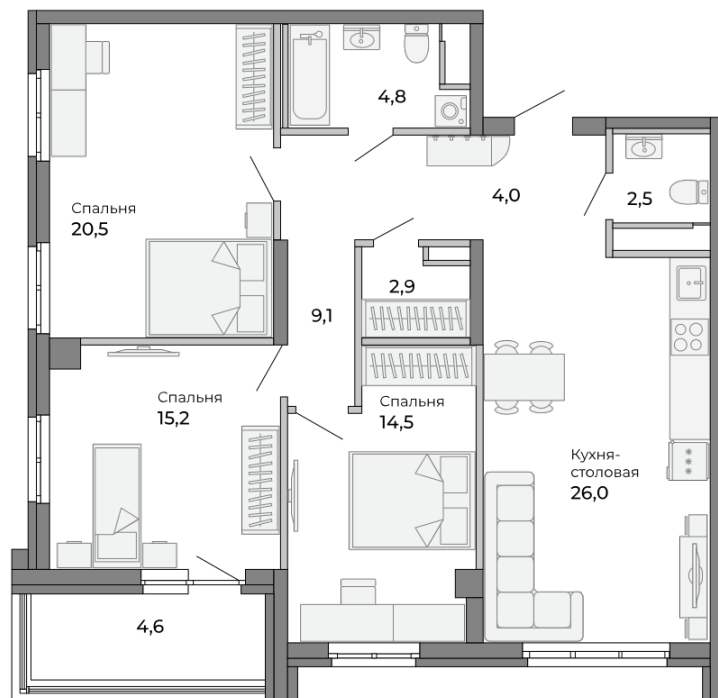

ул. Омская к Паркхаусу

ул. Смазчиков

Внутренний двор

3-комнатная квартира

№ 1.05.14 101.8 м²

14 этаж

1.2.1 очередь, Секция 1
сдача: II квартал 2021

ЖК **ОСНОВА**