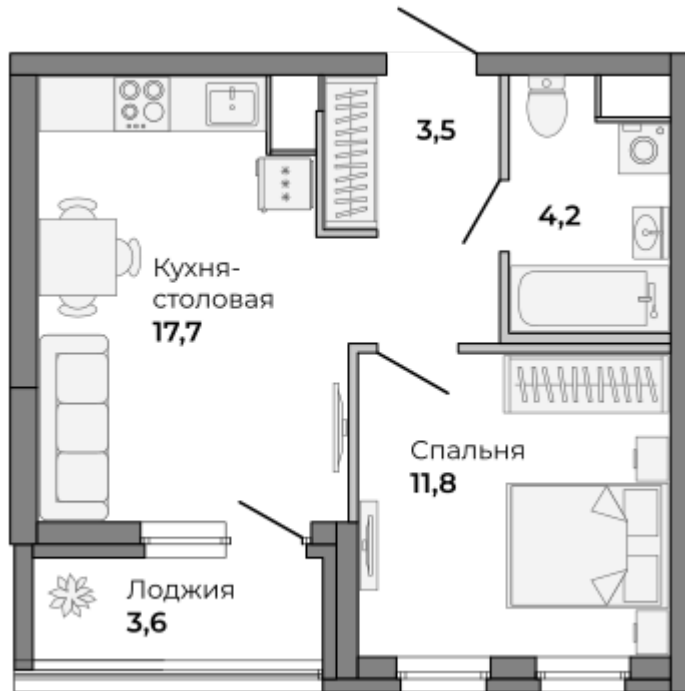

ул. Смазчиков

ул. Омская к Паркхаусу

Внутренний двор

План 17 этажа

1-комнатная квартира

№ 137 39 м²

17 этаж

1.1 очередь, Секция 1
сдача: II кв. 2021